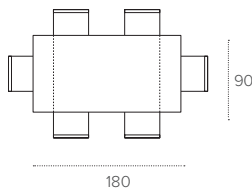

# APOLLO 180

TAVOLO ALLUNGABILE RETTANGOLARE / RECTANGULAR EXTENDABLE TABLE

COD. TA1C3

L 180/280 P 90 H 75 cm