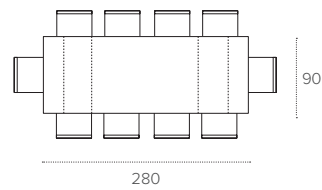

# APOLLO 180

TAVOLO ALLUNGABILE RETTANGOLARE / RECTANGULAR EXTENDABLE TABLE

COD. TA1C3

L 180/280 P 90 H 75 cm