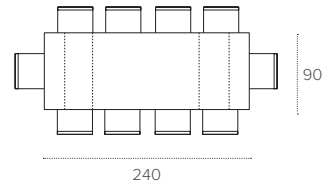

# APOLLO 160

TAVOLO ALLUNGABILE RETTANGOLARE / RECTANGULAR EXTENDABLE TABLE

COD. TA1C4

L 160/240 P 90 H 75 cm