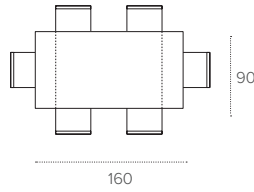

# APOLLO 160

TAVOLO ALLUNGABILE RETTANGOLARE / RECTANGULAR EXTENDABLE TABLE

COD. TA1C4

L 160/240 P 90 H 75 cm

# APOLLO 180

TAVOLO ALLUNGABILE RETTANGOLARE / RECTANGULAR EXTENDABLE TABLE

COD. TA1C3

L 180/280 P 90 H 75 cm