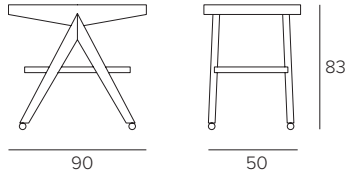

ARROW

COMPLEMENTI / COMPLEMENTS

COD. CA500

L 90 P 50 H 83 cm

FINITURE / FINISHES

STRUTTURA / FRAME

LAMINATO EFFETTO LEGNO
Wood-effect laminate

1724
CASTORO
BEAVER

1727
RUSTICO
COUNTRY

1728
RUSTICO BIANCO
WHITE COUNTRY

OPTIONAL PIANO/ TOP OPTIONAL

GRES
Stoneware

3818
ARABESCATO
ARABESQUE

3660
EMPERADOR
EMPERADOR

3521
GRAFITE
GRAPHITE