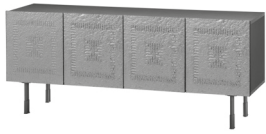

ARTEMIDE

MADIA / SIDEBBOARD

COD. MA115

L 180 P 50 H 50/70/75 cm

50/70/75

50/70/75

20/25

KIT PIEDINI H 25 CM
FEET H 25 CM

KIT PIEDINI H 20 CM
FEET H 20 CM

FINITURE / FINISHES

PIEDINI
H 20 E 25 CM
FEET
H 20 AND H 25 CM

METALLO
Metal

0112
BRONZO
BRONZE

0123
FERRO
IRON

0139
TERRA
EARTH

0176
ORO ROSA
PINK GOLD

KIT SOSPENSIONE A MURO
PORTATA MASSIMA 50 KG
Wall-hanging kit
maximum capacity 50 kg

ABBINAMENTI FISSI / FIXED PAIRINGS

STRUTTURA
FRAME

LAMINATO SPAZZOLATO
Brushed laminate

1L46
ARGILLA
CLAY

1L62
VULCANO
VOLCANO

FRONTALE ANTA
DOOR FRONT

VETRO ONDULATO
Wavy glass

2812
BRONZO
BRONZE

2821
ARGENTO
SILVER

STRUTTURA
FRAME

LAMINATO SPAZZOLATO
Brushed laminate

1L62
VULCANO
VOLCANO

1L62
VULCANO
VOLCANO