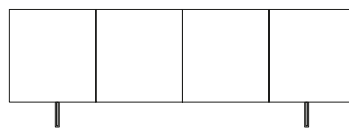

ARTEMIDE

MADIA / SIDEBBOARD

COD. MA115

L 180 P 50 H 50/70/75 cm

50/70/75

50/70/75

20/25

KIT PIEDINI H 25 CM
FEET H 25 CM

KIT PIEDINI H 20 CM
FEET H 20 CM

FINITURE / FINISHES

PIEDINI
H 20 E 25 CM
FEET
H 20 AND H 25 CM

METALLO
Metal

0112
BRONZO
BRONZE

0123
FERRO
IRON

0139
TERRA
EARTH

0176
ORO ROSA
PINK GOLD

KIT SOSPENSIONE A MURO
PORTATA MASSIMA 50 KG
Wall-hanging kit
maximum capacity 50 kg

ABBINAMENTI FISSI / FIXED PAIRINGS

STRUTTURA
FRAME

LAMINATO SPAZZOLATO
Brushed laminate

1L46
ARGILLA
CLAY

1L62
VULCANO
VOLCANO