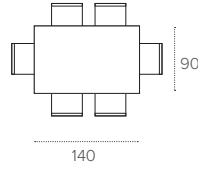

# AURIGA 140

TAVOLO ALLUNGABILE RETTANGOLARE / RECTANGULAR EXTENDABLE TABLE

COD.TA114

L 140 / 200 P 90 H 75 cm

# AURIGA 110

TAVOLO ALLUNGABILE RETTANGOLARE / RECTANGULAR EXTENDABLE TABLE

COD.TA115

L 110 / 160 P 80 H 75 cm