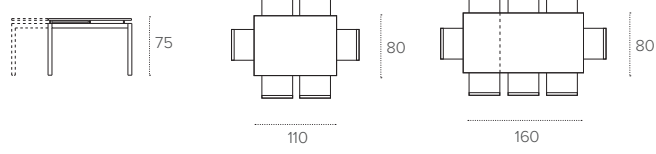

# AURIGA 110

TAVOLO ALLUNGABILE RETTANGOLARE / RECTANGULAR EXTENDABLE TABLE

COD.TA115

L 110 / 160 P 80 H 75 cm