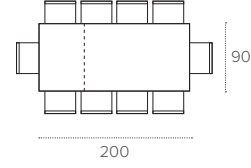

# AURIGA 140

TAVOLO ALLUNGABILE RETTANGOLARE / RECTANGULAR EXTENDABLE TABLE

COD.TA114

L 140 / 200 P 90 H 75 cm