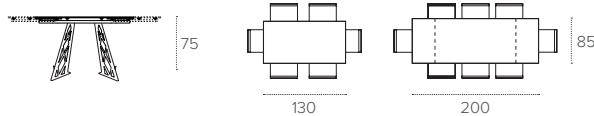

# BIBLOS

TAVOLO ALLUNGABILE RETTANGOLARE / RECTANGULAR EXTENDABLE TABLE

COD. TA1D4

L 130 / 200 P 85 H 75 cm

### STRUTTURA / FRAME

METALLO  
Metal

0108  
BIANCO  
WHITE

0112  
BRONZO  
BRONZE

0122  
GRAFITE  
GRAPHITE