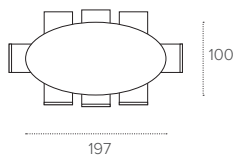

VETRO CON STAMPA DIGITALE
Printed graphic glass

0139/2182
JAPAN SAKURA
JAPAN SAKURA

CALICE

TAVOLO FISSO OVALE / NON-EXTENDABLE OVAL TABLE

COD. TP126

L 197 P 100 H 75 cm

FINITURE / FINISHES

STRUTTURA / FRAME