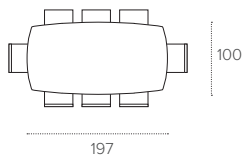

TAVOLO FISSO A BOTTICELLA / NON-EXTENDABLE BARREL-SHAPED TABLE

COD. TP127

L 197 P 100 H 75 cm

FINITURE / FINISHES

STRUTTURA / FRAME

AGGLOMERATO
Agglomerate

3008
BIANCO
WHITE

3010
NERO
BLACK