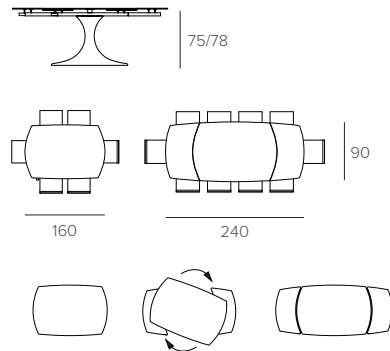

CALICE

TAVOLO ALLUNGABILE A BOTTICELLA / BARREL-SHAPED EXTENDABLE TABLE

COD. TA200

L 160/240 P 90 H 75/78 cm

SCOPRI IL NOSTRO
PIANO GIREVOLE!
DISCOVER OUR
ROTATING TOP!
DÉCOUVREZ NOTRE
PLATEAU PIVOTANT!
DESCUBRE NUESTRA
ENCIMERA
GIRATORIA!

TAVOLO FISSO A BOTTICELLA / NON-EXTENDABLE BARREL-SHAPED TABLE

COD. TP127

L 197 P 100 H 75 cm

FINITURE / FINISHES

STRUTTURA / FRAME

AGGLOMERATO
Agglomerate

3008
BIANCO
WHITE

3010
NERO
BLACK