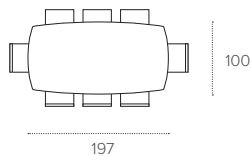

TAVOLO FISSO A BOTTICELLA / BARREL-SHAPED NON-EXTENDABLE TABLE

COD. TP1E5

L 197 P 100 H 75 cm

FINITURE / FINISHES

STRUTTURA / FRAME

METALLO
Metal

0108
BIANCO
WHITE

0112
BRONZO
BRONZE