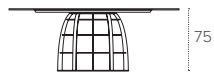

GRES LUCIDO
Glossy stoneware

3828
CARRARA
CARRARA

3818
ARABESCATO
ARABESQUE

3660
EMPERADOR
EMPERADOR

COSMOS 240

TAVOLO FISSO OVALE / OVAL NON-EXTENDABLE TABLE

COD. TP1E3

L 240 P 107 H 75 cm