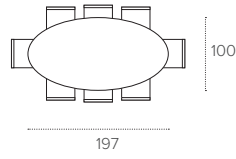

L 240 P 107 H 75 cm

FINITURE / FINISHES

STRUTTURA / FRAME

METALLO
Metal

0108
BIANCO
WHITE

0112
BRONZO
BRONZE

0122
GRAFITE
GRAPHITE

0139
TERRA
EARTH

COD. TP1E1

L 197 P 100 H 75 cm

FINITURE / FINISHES

STRUTTURA / FRAME

METALLO
Metal

0108
BIANCO
WHITE

0112
BRONZO
BRONZE

0122
GRAFITE
GRAPHITE