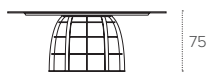

TAVOLO FISSO A BOTTICELLA / BARREL-SHAPED NON-EXTENDABLE TABLE

COD. TP1E2

L 180 P 90 H 75 cm

FINITURE / FINISHES

STRUTTURA / FRAME

METALLO
Metal

0108
BIANCO
WHITE

0112
BRONZO
BRONZE