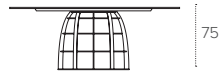

COSMOS 200

TAVOLO FISSO OVALE / OVAL NON-EXTENDABLE TABLE

COD. TP1E1

L 197 P 100 H 75 cm