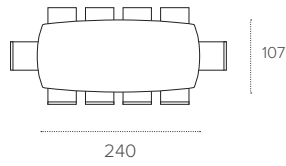

L 240 P 107 H 75 cm

FINITURE / FINISHES

STRUTTURA / FRAME

METALLO
Metal

0108
BIANCO
WHITE

0112
BRONZO
BRONZE

0122
GRAFITE
GRAPHITE

0139
TERRA
EARTH