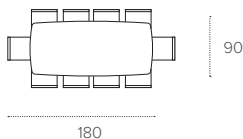

TAVOLO FISSO A BOTTICELLA / BARREL-SHAPED NON-EXTENDABLE TABLE

COD. TP1E2

L 180 P 90 H 75 cm

FINITURE / FINISHES

STRUTTURA / FRAME

METALLO
Metal

0108
BIANCO
WHITE

0112
BRONZO
BRONZE