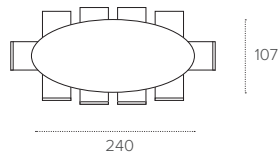

GRES LUCIDO
Glossy stoneware

3828
CARRARA
CARRARA

3818
ARABESCATO
ARABESQUE

3660
EMPERADOR
EMPERADOR

COSMOS 240

TAVOLO FISSO OVALE / OVAL NON-EXTENDABLE TABLE

COD. TP1E3

L 240 P 107 H 75 cm