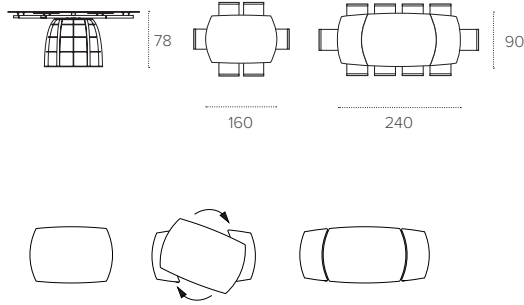

COSMOS 160

TAVOLO ALLUNGABILE A BOTTICELLA / BARREL-SHAPED EXTENDABLE TABLE

COD. TA1E2

L 160/240 P 90 H 78 CM

SCOPRI IL NOSTRO
PIANO GIREVOLE!
DISCOVER OUR
ROTATING TOP!
DÉCOUVREZ NOTRE
PLATEAU PIVOTANT!
DESCUBRE NUESTRA
ENCIMERA
GIRATORIA!

TAVOLO FISSO A BOTTICELLA / BARREL-SHAPED NON-EXTENDABLE TABLE

COD. TP1E5

L 197 P 100 H 75 cm

FINITURE / FINISHES

STRUTTURA / FRAME

METALLO
Metal

0108
BIANCO
WHITE

0112
BRONZO
BRONZE