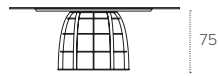

COSMOS 240

TAVOLO FISSO A BOTTICELLA / BARREL-SHAPED NON-EXTENDABLE TABLE

COD. TP1E4

L 240 P 107 H 75 cm