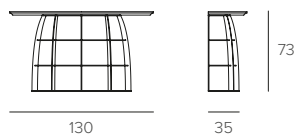

# COSMOS

CONSOLLE/ CONSOLE

COD. CO181

L 130 P 35 H 73 cm