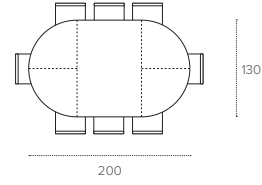

CRONOS

TAVOLO ALLUNGABILE ROTONDO / ROUND EXTENDABLE TABLE

COD. TA1B0

L 130/200 P 130 H 75 cm

FINITURE / FINISHES

STRUTTURA / FRAME

METALLO
Metal

0108
BIANCO
WHITE