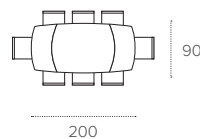

CROSS 130

TAVOLO ALLUNGABILE A BOTTICELLA / BARREL-SHAPED EXTENDABLE TABLE

COD. TA1D6

L 130/200 P 90 H 75/78 cm

75/78

90

130

90

200

SCOPRI IL NOSTRO
PIANO GIREVOLE!
DISCOVER OUR
ROTATING TOP!
DÉCOUVREZ NOTRE
PLATEAU PIVOTANT!
DESCUBRE NUESTRA
ENCIMERA
GIRATORIA!

FINITURE / FINISHES

STRUTTURA / FRAME

METALLO
Metal

0108
BIANCO
WHITE

0112
BRONZO
BRONZE

0122
GRAFITE
GRAPHITE

0139
TERRA
EARTH

PIANO / TOP

GRES OPACO
Matt stoneware

3521
GRAFITE
GRAPHITE

3822
FIORDIBOSCO
FIORDIBOSCO

3825
SABBIA
SAND

3808
CALACATTA
CALACATTA

PIANO / TOP

GRES LUCIDO
Glossy stoneware

3828
CARRARA
CARRARA

3816
ALABASTRO
ALABASTER

3818
ARABESCATO
ARABESQUE

3660
EMPERADOR
EMPERADOR