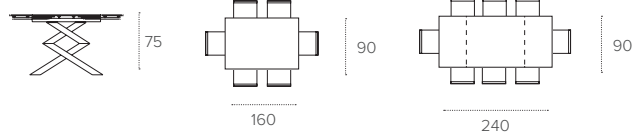

CROSS 160

TAVOLO ALLUNGABILE RETTANGOLARE / RECTANGULAR EXTENDABLE TABLE

COD. TA1E3

L 160/240 P 90 H 75 cm

FINITURE / FINISHES

STRUTTURA / FRAME

METALLO
Metal

0108
BIANCO
WHITE