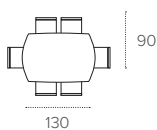

75/78

90

130