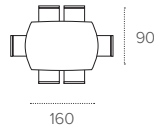

CROSS 160

TAVOLO ALLUNGABILE RETTANGOLARE / RECTANGULAR EXTENDABLE TABLE

COD. TA1E3

L 160/240 P 90 H 75 cm

FINITURE / FINISHES

STRUTTURA / FRAME

METALLO
Metal

0108
BIANCO
WHITE

COD. TA1D5

L 160/240 P 90 H 75 cm

FINITURE / FINISHES

STRUTTURA / FRAME

METALLO
Metal

0108
BIANCO
WHITE

0112
BRONZO
BRONZE

0122
GRAFITE
GRAPHITE