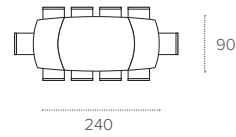

CROSS 160

TAVOLO ALLUNGABILE RETTANGOLARE / RECTANGULAR EXTENDABLE TABLE

COD. TA1E3

L 160/240 P 90 H 75 cm

FINITURE / FINISHES

STRUTTURA / FRAME

METALLO
Metal

0108
BIANCO
WHITE

COD. TA1D5

L 160/240 P 90 H 75 cm

FINITURE / FINISHES

STRUTTURA / FRAME

METALLO
Metal

0108
BIANCO
WHITE

0112
BRONZO
BRONZE

0122
GRAFITE
GRAPHITE