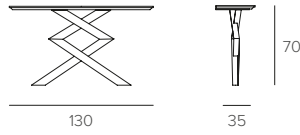

CROSS

CONSOLLE/ CONSOLE

COD. CO183

L 130 P 35 H 70 cm

FINITURE / FINISHES

STRUTTURA / FRAME

METALLO
Metal

0108
BIANCO
WHITE