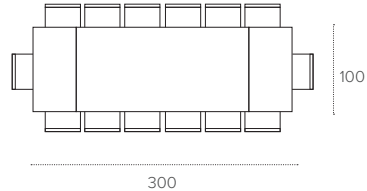

# CRISTAL PLUS

TAVOLO ALLUNGABILE RETTANGOLARE / RECTANGULAR EXTENDABLE TABLE

COD. TAC01

L 200 / 300 P 100 H 76 cm

76

200

100

300