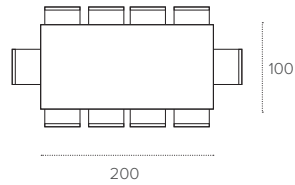

# CRISTAL PLUS

TAVOLO ALLUNGABILE RETTANGOLARE / RECTANGULAR EXTENDABLE TABLE

COD. TAC01

L 200 / 300 P 100 H 76 cm

76

200

100

300