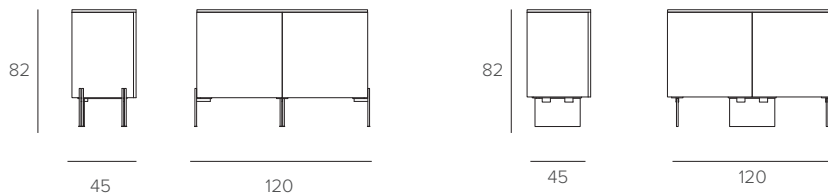

DAFNE 120

MADIA / SIDEBBOARD

COD. MA118

L 120 P 45 H 82 cm

FINITURE / FINISHES

KIT PIEDINI / FEET KIT

METALLO
Metal

0110
NERO
BLACK

VETRO TEMPRATO
Tempered glass

0123
VETRO TRASPARENTE
VETRO TRASPARENTE

KIT SOSPENSIONE A MURO
PORTATA MASSIMA 50 KG
Wall-hanging kit
maximum capacity 50 kg

STRUTTURA / FRAME

LAMINATO EFFETTO MALTA
Mortar-Effect laminate