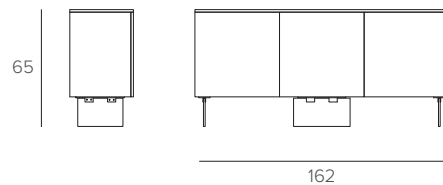

# DAFNE 162

MADIA / SIDEBBOARD

COD. MA116

L 162 P 40 H 65 cm

## FINITURE / FINISHES

KIT PIEDINI H 20 CM  
FEET KIT H 20 CM

METALLO  
Metal

0110  
NERO  
BLACK

VETRO TEMPRATO  
Tempered glass

0123  
VETRO TRASPARENTE  
VETRO TRASPARENTE

KIT SOSPENSIONE A MURO  
PORTATA MASSIMA 50 KG  
Wall-hanging kit  
maximum capacity 50 kg