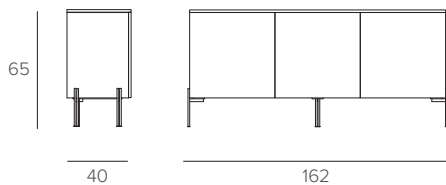

# DAFNE 162

MADIA / SIDEBBOARD

COD. MA116

L 162 P 40 H 65 cm

## FINITURE / FINISHES

KIT PIEDINI H 20 CM  
FEET KIT H 20 CM

METALLO  
Metal

0110  
NERO  
BLACK

VETRO TEMPRATO  
Tempered glass

0123  
VETRO TRASPARENTE  
VETRO TRASPARENTE

KIT SOSPENSIONE A MURO  
PORTATA MASSIMA 50 KG  
Wall-hanging kit  
maximum capacity 50 kg