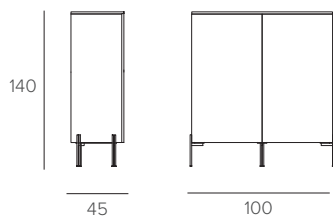

DAFNE QUADRA

MADIA / SIDEBBOARD

COD. MA117

L 100 P 45 H 140 cm

FINITURE / FINISHES

KIT PIEDINI
FEET KIT

METALLO
Metal

0110
NERO
BLACK