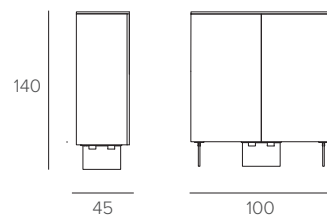

DAFNE QUADRA

MADIA / SIDEBBOARD

COD. MA117

L 100 P 45 H 140 cm

FINITURE / FINISHES

KIT PIEDINI
FEET KIT

METALLO
Metal

0110
NERO
BLACK