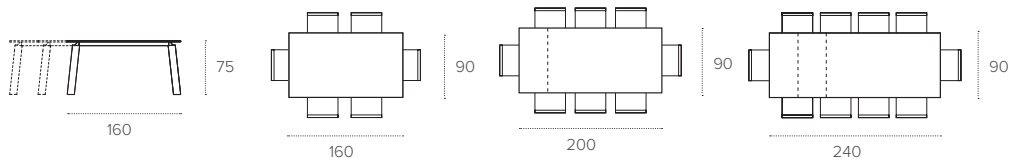

DEIMOS 160

TAVOLO ALLUNGABILE RETTANGOLARE / RECTANGULAR EXTENDABLE TABLE

COD. TA190

L 160/240 P 90 H 75 cm

FINITURE / FINISHES

PIANO / TOP

LAMINATO EFFETTO MALTA
Mortar-effect laminate

1E21
GRAFITE
GRAPHITE

1E24
GHIACCIO
ICE GREY

1E29
TORTORA
TURTLEDOVE

PIANO / TOP

LAMINATO
Laminate

1H08
BIANCO OTTICO
OPTICAL WHITE

1M08
MARMO BIANCO
WHITE MARBLE

1M10
MARMO NERO
BLACK MARBLE

PIANO / TOP

VETRO TEMPRATO
Tempered glass

2108
EXTRA BIANCO
EXTRA WHITE

2180
LOTO
LOTO

2181
OLTREILMURO
OLTREILMURO

2183
HYPNO
HYPNO

* Allunghe in mdf laccato in tinta con la struttura.
Side extensions matching the basement colour.
Allonges latérales à jeu avec le piètement.
Extensibles laterales à juego con las patas.

** Abbinato ad allunghe in laminato effetto metallo Piombo 1F22.
Combination with extensions in Lead 1F22 metal-effect laminate.
Combinaison avec rallonges en stratifié effet métal Plomb 1F22.
Combinación con extensiones en laminado efecto metal Plomo 1F22.