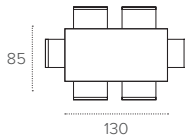

DEIMOS 130

TAVOLO ALLUNGABILE RETTANGOLARE / RECTANGULAR EXTENDABLE TABLE

COD. TA191

L 130 / 165 / 200 P 85 H 75 cm