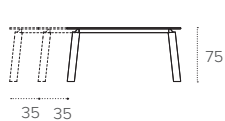

DEIMOS 130

TAVOLO ALLUNGABILE RETTANGOLARE / RECTANGULAR EXTENDABLE TABLE

COD. TA191

L 130 / 165 / 200 P 85 H 75 cm