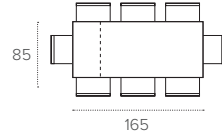

DEIMOS 130

TAVOLO ALLUNGABILE RETTANGOLARE / RECTANGULAR EXTENDABLE TABLE

COD. TA191

L 130 / 165 / 200 P 85 H 75 cm