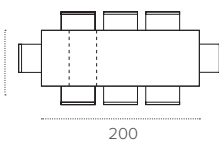

DEIMOS 130

TAVOLO ALLUNGABILE RETTANGOLARE / RECTANGULAR EXTENDABLE TABLE

COD. TA191

L 130 / 165 / 200 P 85 H 75 cm