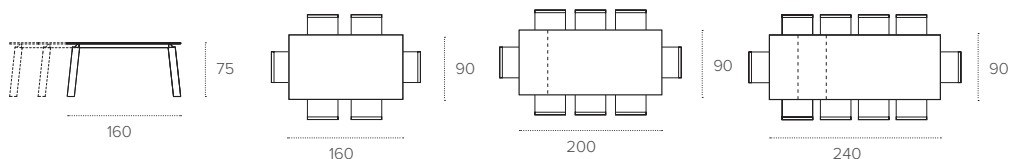

# DEIMOS 160

TAVOLO ALLUNGABILE RETTANGOLARE / RECTANGULAR EXTENDABLE TABLE

COD. TA190

L 160/240 P 90 H 75 cm