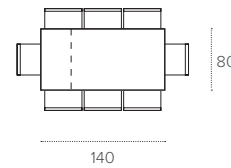

DEIMOS 110

TAVOLO ALLUNGABILE RETTANGOLARE / RECTANGULAR EXTENDABLE TABLE

COD. TA1B7

L 110/170 P 80 H 75 cm

FINITURE / FINISHES

STRUTTURA / FRAME

METALLO
Metal

0108
BIANCO
WHITE

0112
BRONZO
BRONZE

0122
GRAFITE
GRAPHITE

0124
GHIACCIO
ICE GREY

PIANO / TOP

GRES LUCIDO
Glossy stoneware

3828
CARRARA
CARRARA

3818
ARABESCATO
ARABESQUE

3660
EMPERADOR
EMPERADOR

PIANO / TOP

GRES OPACO
Matt stoneware

3521
GRAFITE
GRAPHITE

3822
FIORDIBOSCO
FIORDIBOSCO

3825
SABBIA
SAND

3808
CALACATTA
CALACATTA

VETRO TEMPERATO
Tempered glass

2108
EXTRA BIANCO
EXTRA WHITE

* Allunghe in mdf laccato in tinta con la struttura.
Side extensions matching the basement colour.
Allonges latérales à jeu avec le piètement.
Extensibles laterales à juego con las patas.

** Abbinato ad allunghe in laminato effetto metallo Piombo 1F22.
Combination with extensions in Lead 1F22 metal-effect laminate.
Combinaison avec rallonges en stratifié effet métal Plomb 1F22.
Combinación con extensiones en laminado efecto metal Plomo 1F22.