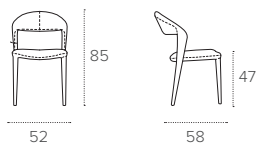

# DENVER

SEDIA / CHAIR

COD. SE617

L 52 P 58 H 47/85 cm