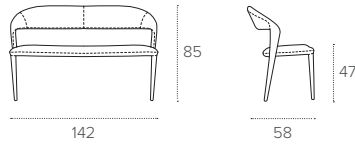

# DENVER

SEDIA / CHAIR

COD. SE617

L 52 P 58 H 47/85 cm

6H71  
TABACCO  
VINTAGE  
VINTAGE  
TOBACCO

STRUTTURA E SEDUTA  
FRAME AND SEAT

MICROFIBRA  
Microfibre

6N21  
GRAFITE  
GRAPHITE

6N24  
GHIACCIO  
ICE GREY

6N30  
BLU  
BLUE

6N34  
AZZURRO  
LIGHT BLUE

6N64  
NOCCIOLA  
HAZELNUT

# DENVER 140

PANCA / BENCH

ARTICOLO IN ESAURIMENTO DISPONIBILE FINO A  
ESAURIMENTO SCORTE / DISCONTINUED ARTICLE  
AVILABLE UNTIL STOCK LASTS

COD. SP623

L 142 P 58 H 47/85 cm