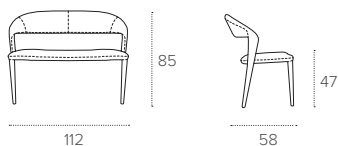

6H71  
TABACCO  
VINTAGE  
VINTAGE  
TOBACCO

STRUTTURA E SEDUTA  
FRAME AND SEAT

MICROFIBRA  
Microfibre

6N30  
BLU  
BLUE

6N34  
AZZURRO  
LIGHT BLUE

ESAURITO/  
OUT OF STOCK

6N64  
NOCCIOLA  
HAZELNUT

ESAURITO/  
OUT OF STOCK

# DENVER 110

PANCA / BENCH

ARTICOLO IN ESAURIMENTO DISPONIBILE FINO A  
ESAURIMENTO SCORTE / DISCONTINUED ARTICLE  
AVILABLE UNTIL STOCK LASTS

COD. SP617

L 112 P 58 H 47/85 cm