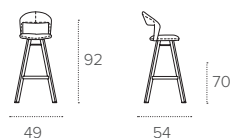

DENVER

SGABELLO / STOOL

SG117

L 49 P 51 H 53/80 - 79/105 cm

FINITURE / FINISHES

STRUTTURA / FRAME

METALLO
Metal

0110
NERO
BLACK

6H29
TORTORA
VINTAGE
VINTAGE
TURTLEDOVE

6H71
TABACCO
VINTAGE
VINTAGE
TOBACCO

SEDUTA / SEAT

MICROFIBRA
Microfiber

6N30
BLU
BLUE

6N34
AZZURRO
LIGHT BLUE

6N64
NOCCIOLA
HAZELNUT

DENVER PLUS

SGABELLO / STOOL

COD. SG199

L 49 P 54 H 70/92 cm

FINITURE / FINISHES

STRUTTURA / FRAME

METALLO
Metal

0110
NERO
BLACK

0112
BRONZO
BRONZE