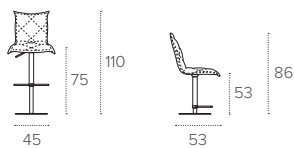

# DIGIONE

SGABELLO / STOOL

COD. SG185

L 45 P 53 H 53/86 75/110 cm

# DIGIONE PLUS

SGABELLO / STOOL

COD. SG198

L 45 P 52 H 72/101 cm