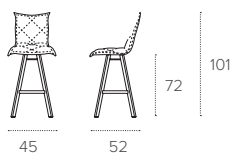

### STRUTTURA / FRAME

METALLO  
Metal

0110  
NERO  
BLACK

0112  
BRONZO  
BRONZE

0122  
GRAFITE  
GRAPHITE

0124  
GHIACCIO  
ICE GREY

0139  
TERRA  
EARTH

### SEDUTA / SEAT

SOFT-TOUCH VINTAGE  
Vintage Soft-Touch

6H10  
NERO VINTAGE  
VINTAGE BLACK

6H21  
GRAFITE  
VINTAGE  
VINTAGE  
GRAPHITE

6H24  
GHIACCIO  
VINTAGE  
VINTAGE ICE  
GREY

6H29  
TORTORA  
VINTAGE  
VINTAGE  
TURTLEDOVE

# DIGIONE PLUS

SGABELLO / STOOL

COD. SG198

L 45 P 52 H 72/101 cm