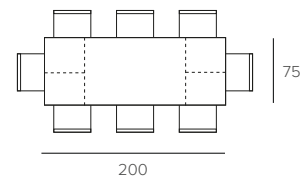

# DIONE PLUS

TRASFORMABILE ALLUNGABILE / TRANSFORMABLE EXTENDABLE

COD. TA150

L 120 / 200 P 75 H 38 / 75 cm