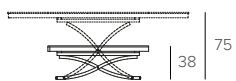

# DIONE PLUS

TRASFORMABILE ALLUNGABILE / TRANSFORMABLE EXTENDABLE

COD. TA150

L 120 / 200 P 75 H 38 / 75 cm