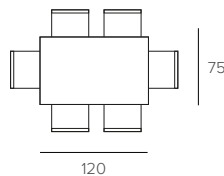

# DIONE PLUS

TRASFORMABILE ALLUNGABILE / TRANSFORMABLE EXTENDABLE

COD. TA150

L 120 / 200 P 75 H 38 / 75 cm