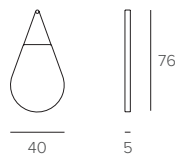

# DROPS SET

SPECCHIERA / MIRROR

COD. SS104

L 50 P 5 H 90 cm

L 40 P 5 H 76 cm