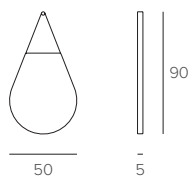

# DROPS SET

SPECCHIERA / MIRROR

COD. SS104

L 50 P 5 H 90 cm

L 40 P 5 H 76 cm