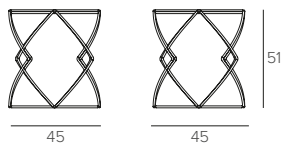

2812
BRONZO
BRONZE

2821
FUMÉ
SMOKE

DRUM CORNER

TAVOLINO DA SALOTTO/COFFEE TABLE

COD. TL174

Ø 45 H 51 cm

FINITURE / FINISHES

STRUTTURA / FRAME