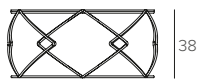

DRUM

TAVOLINO DA SALOTTO/COFFEE TABLE

COD. TL173

Ø 80 H 38 cm

FINITURE / FINISHES

STRUTTURA / FRAME

METALLO
Metal

0108
BIANCO
WHITE