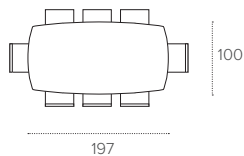

TAVOLO FISSO BOTTICELLA / NON-EXTENDABLE BARREL SHAPED TABLE

COD. TP411

L 197 P 100 H 75 cm

FINITURE / FINISHES

STRUTTURA / FRAME

POLIURETANO
Polyurethane

8208
BIANCO
WHITE

8212
BRONZO
BRONZE