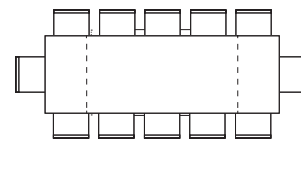

L 180/270 P 90 H 75 cm

180

270

FINITURE / FINISHES

STRUTTURA / FRAME

POLIURETANO
Polyurethane

8208
BIANCO
WHITE

8212
BRONZO
BRONZE