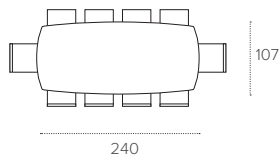

ECLIPSE 240

TAVOLO FISSO BOTTICELLA / NON-EXTENDABLE BARREL SHAPED TABLE

COD. TP409

L 240 P 107 H 75 cm

FINITURE / FINISHES

STRUTTURA / FRAME

POLIURETANO
Polyurethane

8208
BIANCO
WHITE