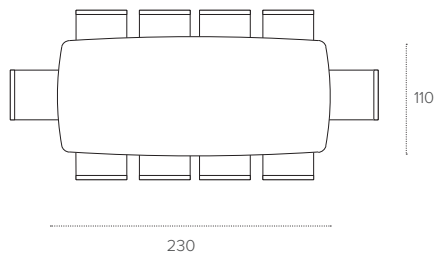

ECLIPSE 230

TAVOLO FISSO BOTTICELLA / NON-EXTENDABLE BARREL SHAPED TABLE

COD. TP405

L 230 P 110 H 75 cm

FINITURE / FINISHES

STRUTTURA / FRAME

POLIURETANO
Polyurethane

8208
BIANCO
WHITE

8212
BRONZO
BRONZE

8221
GRAFITE
GRAPHITE

8239
TERRA
EARTH

8210
NERO
BLACK

8204
ORO
GOLD

3076
ORO ROSA
PINK GOLD

PIANO / TOP

LEGNO
Wood

1012
NOCE
WALNUT

1020
PIOMBO
LEAD

1027
RUSTICO
COUNTRY

1071
TABACCO
TOBACCO