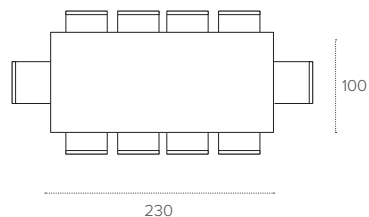

GRES LUCIDO
Glossy stoneware

3828
CARRARA
CARRARA

ECLIPSE 230

TAVOLO FISSO RETTANGOLARE / NON-EXTENDABLE RECTANGULAR TABLE

COD. TP407

L 230 P 100 H 75 cm

FINITURE / FINISHES

STRUTTURA / FRAME