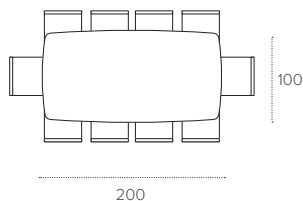

L 200 P 100 H 75 cm

FINITURE / FINISHES

STRUTTURA / FRAME

POLIURETANO
Polyurethane

8208
BIANCO
WHITE

8212
BRONZO
BRONZE

8221
GRAFITE
GRAPHITE

8239
TERRA
EARTH

1071
TABACCO
TOBACCO

ECLIPSE 200

TAVOLO FISSO BOTTICELLA / NON-EXTENDABLE BARREL SHAPED TABLE

COD. TP404

L 200 P 100 H 75 cm

FINITURE / FINISHES

STRUTTURA / FRAME

POLIURETANO
Polyurethane