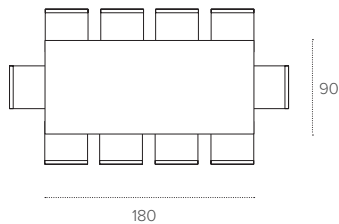

L 180/270 P 90 H 75 cm

180

270

FINITURE / FINISHES

STRUTTURA / FRAME

POLIURETANO
Polyurethane

8208
BIANCO
WHITE

8212
BRONZO
BRONZE

TAVOLO FISSO RETTANGOLARE / RECTANGULAR NON-EXTENDABLE TABLE

COD. TP402

L 180 P 90 H 75 cm

FINITURE / FINISHES

STRUTTURA / FRAME

POLIURETANO
Polyurethane

8208
BIANCO
WHITE

8212
BRONZO
BRONZE