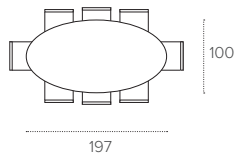

ECLIPSE 200

TAVOLO FISSO OVALE / NON-EXTENDABLE OVAL TABLE

COD. TP410

L 197 P 100 H 75 cm