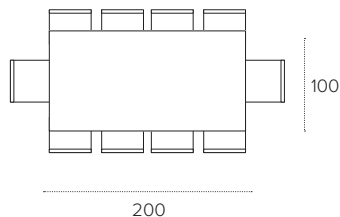

L 200 P 100 H 75 cm

FINITURE / FINISHES

STRUTTURA / FRAME

POLIURETANO
Polyurethane

8208
BIANCO
WHITE

8212
BRONZO
BRONZE

8221
GRAFITE
GRAPHITE

8239
TERRA
EARTH