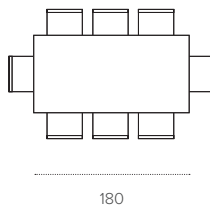

L 180/270 P 90 H 75 cm

180

270

FINITURE / FINISHES

STRUTTURA / FRAME

POLIURETANO
Polyurethane

8208
BIANCO
WHITE

8212
BRONZO
BRONZE