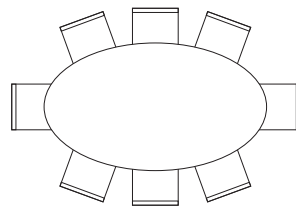

2001
TRASPARENTE
TRANSPARENT

ECLIPSE 220

TAVOLO FISSO OVALE / NON-EXTENDABLE OVAL TABLE

COD. TP400

L 220 P 115 H 76 cm

76

115

220