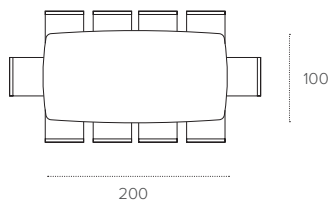

ECLIPSE 200

TAVOLO ALLUNGABILE BOTTICELLA / EXTENDIBLE BARREL SHAPE TABLE

COD. TA400

L 200 / 300 P 100 H 75 cm

FINITURE / FINISHES

STRUTTURA / FRAME

POLIURETANO
Polyurethane

8208
BIANCO
WHITE