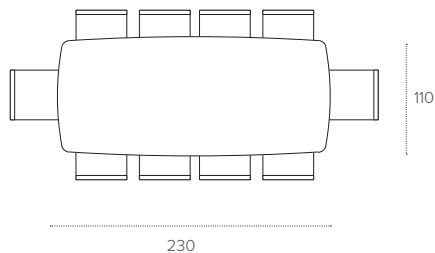

ECLIPSE 230

TAVOLO FISSO BOTTICELLA / NON-EXTENDABLE BARREL SHAPED TABLE

COD. TP405

L 230 P 110 H 75 cm

FINITURE / FINISHES

STRUTTURA / FRAME

POLIURETANO
Polyurethane

8208
BIANCO
WHITE

8212
BRONZO
BRONZE

8221
GRAFITE
GRAPHITE

8239
TERRA
EARTH

8210
NERO
BLACK

8204
ORO
GOLD

3076
ORO ROSA
PINK GOLD

PIANO / TOP

GRES LUCIDO
Glossy stoneware

3828
CARRARA
CARRARA