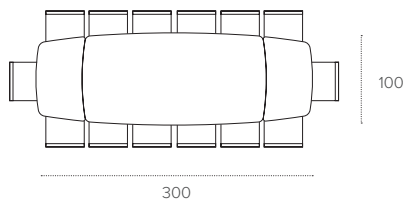

ECLIPSE 200

TAVOLO ALLUNGABILE BOTTICELLA / EXTENDIBLE BARREL SHAPE TABLE

COD. TA400

L 200 / 300 P 100 H 75 cm

FINITURE / FINISHES

STRUTTURA / FRAME

POLIURETANO
Polyurethane

8208
BIANCO
WHITE