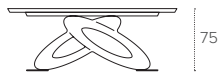

TAVOLO FISSO BOTTICELLA / NON-EXTENDABLE BARREL SHAPED TABLE

COD. TP411

L 197 P 100 H 75 cm

FINITURE / FINISHES

STRUTTURA / FRAME

POLIURETANO
Polyurethane

8208
BIANCO
WHITE

8212
BRONZO
BRONZE