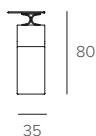

ECLIPSE

CONSOLLE/ CONSOLE

COD. CO400

L 133 P 35 H 80 cm

FINITURE / FINISHES

STRUTTURA / FRAME

POLIURETANO
Polyurethan

8208
BIANCO
WHITE