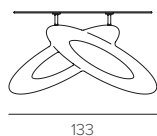

ECLIPSE

CONSOLLE/ CONSOLE

COD. CO400

L 133 P 35 H 80 cm

FINITURE / FINISHES

STRUTTURA / FRAME

POLIURETANO
Polyurethan

8208
BIANCO
WHITE