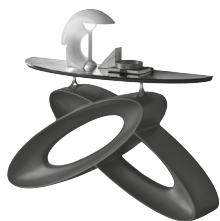

ECLIPSE

CONSOLLE/ CONSOLE

COD. CO400

L 133 P 35 H 80 cm

FINITURE / FINISHES

STRUTTURA / FRAME

POLIURETANO
Polyurethan

8208
BIANCO
WHITE

8204
ORO
GOLD

8210
NERO
BLACK

8212
BRONZO
BRONZE

8221
GRAFITE
GRAPHITE

PIANO / TOP

GRES
Stoneware

3828
CARRARA

3816
ALABASTRO
ALABASTER

3818
ARABESCATO
ARABESQUE

3660
EMPERADOR

PIANO / TOP

VETRO ONDULATO
Wavy glass

2812
BRONZO
BRONZE

2821
FUMÉ
SMOKE

PIANO / TOP

VETRO
Glass