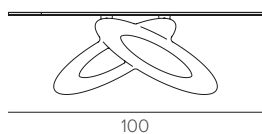

ECLIPSE

TAVOLINO DA SALOTTO/COFFEE TABLE

COD. TL400

L 100 P 65 H 38 cm

FINITURE / FINISHES

STRUTTURA / FRAME

POLIURETANO
Polyurethan

8208
BIANCO
WHITE