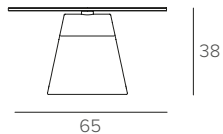

ECLIPSE

TAVOLINO DA SALOTTO/COFFEE TABLE

COD. TL400

L 100 P 65 H 38 cm

FINITURE / FINISHES

STRUTTURA / FRAME

POLIURETANO
Polyurethan

8208
BIANCO
WHITE