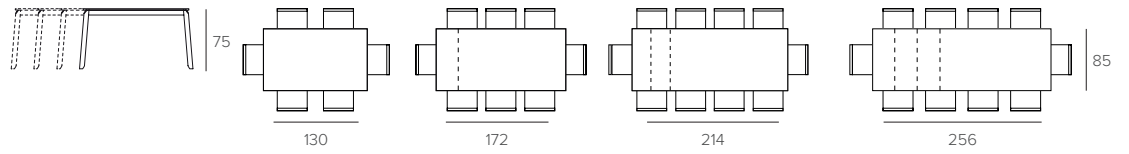

3828
CARRARA
CARRARA

3818
ARABESCATO
ARABESQUE

3660
EMPERADOR
EMPERADOR

PIANO / TOP

VETRO
Glass

2108
EXTRA BIANCO
EXTRA WHITE

EFESTO 130

TAVOLO ALLUNGABILE RETTANGOLARE / RECTANGULAR EXTENDABLE TABLE

COD. TA1F5

L 130 / 172 / 214 / 256 P 85 H 75 cm

FINITURE / FINISHES

STRUTTURA
FRAME

METALLO
Metal

0108
BIANCO
WHITE

0110
NERO
BLACK

0122
GRAFITE
GRAPHITE