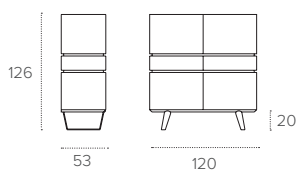

ELECTA QUADRA

MADIA / SIDEBBOARD

ARTICOLO IN ESAURIMENTO DISPONIBILE FINO A
ESAURIMENTO SCORTE / DISCONTINUED ARTICLE
AVILABLE UNTIL STOCK LASTS

COD. MA105

L 120 P 50 H 126 cm

FINITURE / FINISHES

PIEDINI H 20 CM /
FEET H 20 CM