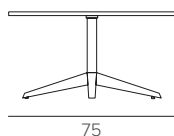

ELICA

TAVOLINO DA SALOTTO/COFFEE TABLE

COD. TL513

L 105 P 75 H 39 cm

FINITURE / FINISHES

STRUTTURA / FRAME

METALLO
Metal

0108
BIANCO
WHITE

ELICA CORNER

TAVOLINO DA SALOTTO/COFFEE TABLE

COD. TL512

L 48 P 60 H 58 cm

FINITURE / FINISHES

STRUTTURA / FRAME

METALLO
Metal

0108
BIANCO
WHITE