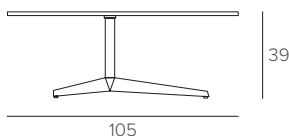

ELICA

TAVOLINO DA SALOTTO/COFFEE TABLE

COD. TL513

L 105 P 75 H 39 cm

FINITURE / FINISHES

STRUTTURA / FRAME

METALLO
Metal

0108
BIANCO
WHITE

ELICA CORNER

TAVOLINO DA SALOTTO/COFFEE TABLE

COD. TL512

L 48 P 60 H 58 cm

FINITURE / FINISHES

STRUTTURA / FRAME

METALLO
Metal

0108
BIANCO
WHITE