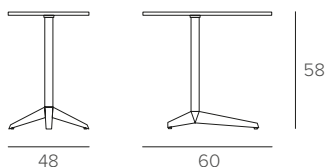

ELICA

TAVOLINO DA SALOTTO/COFFEE TABLE

COD. TL513

L 105 P 75 H 39 cm

FINITURE / FINISHES

STRUTTURA / FRAME

METALLO
Metal

0108
BIANCO
WHITE

0122
GRAFITE
GRAPHITE

0139
TERRA
EARTH

PIANO / TOP

GRES
Stoneware

3828
CARRARA

3816
ALABASTRO
ALABASTER

3818
ARABESCATO
ARABESQUE

3660
EMPERADOR

ELICA CORNER

TAVOLINO DA SALOTTO/COFFEE TABLE

COD. TL512

L 48 P 60 H 58 cm

FINITURE / FINISHES

STRUTTURA / FRAME

METALLO
Metal

0108
BIANCO
WHITE