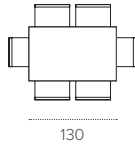

ENEA

TAVOLO ALLUNGABILE RETTANGOLARE / RECTANGULAR EXTENDABLE TABLE

COD. TA1D9

L 130 / 180 P 90 H 75 cm

SCOPRI IL SISTEMA DI APERTURA!
DISCOVER THE OPENING SYSTEM!
DÉCOUVREZ LE SYSTÈME D'OUVERTURE!
¡DESCUBRE EL SISTEMA DE APERTURA