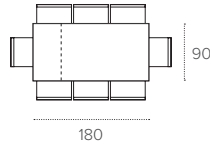

ENEA

TAVOLO ALLUNGABILE RETTANGOLARE / RECTANGULAR EXTENDABLE TABLE

COD. TA1D9

L 130 / 180 P 90 H 75 cm

SCOPRI IL SISTEMA DI APERTURA!
DISCOVER THE OPENING SYSTEM!
DÉCOUVREZ LE SYSTÈME D'OUVERTURE!
¡DESCUBRE EL SISTEMA DE APERTURA