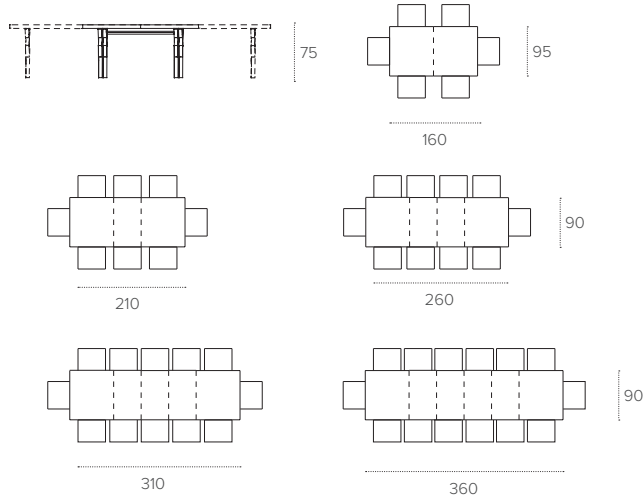

# ETTORE

TAVOLO ALLUNGABILE RETTANGOLARE / RECTANGULAR EXTENDABLE TABLE

COD. TA1D8

L 160 / 210 / 260 / 310 / 360 P 90 H 75 cm

SCOPRI IL SISTEMA  
DI APERTURA!  
DISCOVER THE  
OPENING SYSTEM!  
DÉCOUVREZ  
LE SYSTÈME  
D'OUVERTURE!  
¡DESCUBRE EL  
SISTEMA DE  
APERTURA!

### STRUTTURA / FRAME

METALLO  
Metal

0108  
BIANCO  
WHITE

0112  
BRONZO  
BRONZE

0122  
GRAFITE  
GRAPHITE

0139  
TERRA  
EARTH