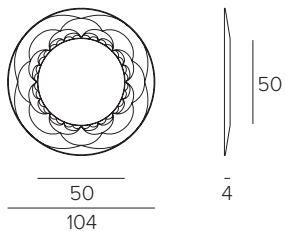

FLOWER

SPECCHIERA / MIRROR

COD. SS402

Ø 104 P 4 cm

FINITURE / FINISHES

STRUTTURA / FRAME

POLIURETANO
Polyurethan

8208
BIANCO
WHITE