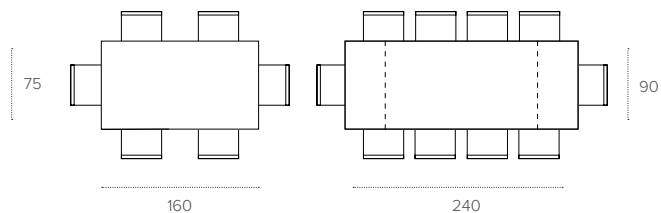

# GIOVE 160

TAVOLO ALLUNGABILE RETTANGOLARE / RECTANGULAR EXTENDABLE TABLE

COD. TA177

L 160/240 P 90 H 75 cm