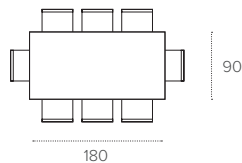

### PIANO / TOP

VETRO  
Glass

0108/2108  
EXTRA BIANCO  
Extra white

0108/2001  
TRASPARENTE  
Transparent

0122/2001  
TRASPARENTE  
Transparent

0112/2012  
MIELE  
Honey

0122/2022  
CENERE  
Ash

# GIOVE 180

TAVOLO ALLUNGABILE RETTANGOLARE / RECTANGULAR EXTENDABLE TABLE

COD. TA193

L 180 / 270 P 90 H 75 cm