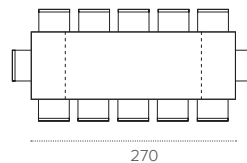

# GIOVE 180

TAVOLO ALLUNGABILE RETTANGOLARE / RECTANGULAR EXTENDABLE TABLE

COD. TA193

L 180 / 270 P 90 H 75 cm