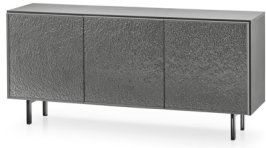

# GIUNONE

MADIA / SIDEBORD

COD. MA112

L 180 P 49 H 80/85 cm

KIT PIEDINI H 25 CM  
FEET H 25 CM

KIT PIEDINI H 20 CM  
FEET H 20 CM

## FINITURE / FINISHES

PIEDINI  
FEET  
H 20 - 25 CM

METALLO  
Metal

0112  
BRONZO  
BRONZE

0123  
FERRO  
IRON

0139  
TERRA  
EARTH

0176  
ORO ROSA  
PINK GOLD

STRUTTURA  
FRAME