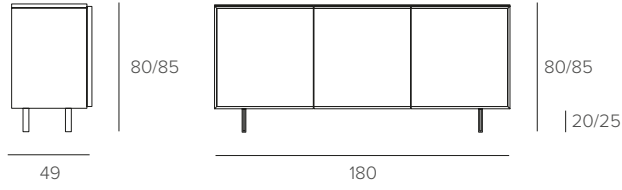

# GIUNONE

MADIA / SIDEBORD

COD. MA112

L 180 P 49 H 80/85 cm

KIT PIEDINI H 25 CM  
FEET H 25 CM

KIT PIEDINI H 20 CM  
FEET H 20 CM

## FINITURE / FINISHES

PIEDINI  
FEET  
H 20 - 25 CM

METALLO  
Metal

0112  
BRONZO  
BRONZE

0123  
FERRO  
IRON

0139  
TERRA  
EARTH

0176  
ORO ROSA  
PINK GOLD

STRUTTURA  
FRAME