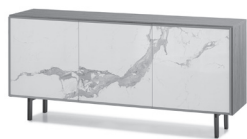

GIUNONE

MADIA / SIDEBBOARD

COD. MA112

L 180 P 50 H 50 cm

FINITURE / FINISHES

PIEDINI H 20 CM /
FEET H 20 CM
METALLO / METAL

METALLO
Metal

0112
BRONZO
BRONZE

0123
FERRO VINTAGE
VINTAGE IRON

0139
TERRA
EARTH

0176
ORO ROSA
PINK GOLD

STRUTTURA E ANTE /
FRAME AND DOORS

LAMINATO
EFFETTO LEGNO
Legno wood-effect
laminato

1724
CASTORO
BEAVER

1724
CASTORO
BEAVER

1727
RUSTICO
COUNTRY