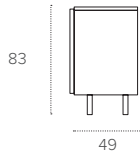

3616
ALABASTRO
ALABASTRO

ESAURITO /
OUT OF STOCK

ESAURITO /
OUT OF STOCK

GIUNONE

MADIA / SIDEBOARD

COD. MA112

L 180 P 49 H 83 cm

FINITURE / FINISHES

PIEDINI H 20 CM /
FEET H 20 CM

METALLO
Metal

0112
BRONZO
BRONZE

0123
FERRO
IRON

0139
TERRA
EARTH

0176
ORO ROSA
PINK GOLD

STRUTTURA / FRAME

LAMINATO SPAZZOLATO
Brushed laminate