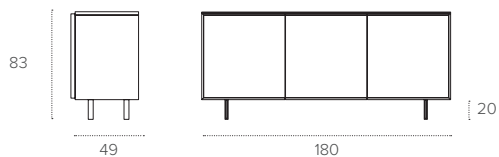

GIUNONE

MADIA / SIDEBBOARD

COD. MA112

L 180 P 50 H 50 cm

FINITURE / FINISHES

PIEDINI H 20 CM /
FEET H 20 CM
METALLO / METAL

METALLO
Metal

0112
BRONZO
BRONZE