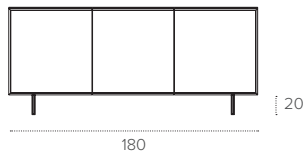

3616
ALABASTRO
ALABASTRO

ESAURITO /
OUT OF STOCK

ESAURITO /
OUT OF STOCK

GIUNONE

MADIA / SIDEBOARD

COD. MA112

L 180 P 49 H 83 cm

FINITURE / FINISHES

PIEDINI H 20 CM /
FEET H 20 CM

METALLO
Metal

0112
BRONZO
BRONZE

0123
FERRO
IRON

0139
TERRA
EARTH

0176
ORO ROSA
PINK GOLD

STRUTTURA / FRAME

LAMINATO SPAZZOLATO
Brushed laminate