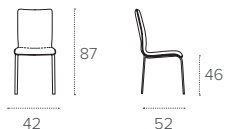

GLAMOUR NEW

SEDIA/CHAIR

COD. SE199

L 42 P 52 H 46 / 87 cm

FINITURE / FINISHES

STRUTTURA / FRAME

METALLO
Metal

0108
BIANCO
WHITE

6H10
NERO VINTAGE
VINTAGE BLACK

6H21
GRAFITE
VINTAGE
VINTAGE
GRAPHITE

6H24
GHIACCIO
VINTAGE
VINTAGE ICE
GREY

6H29
TORTORA
VINTAGE
VINTAGE
TURTLEDOVE

6H71
TABACCO
VINTAGE
VINTAGE
TOBACCO

GLAMOUR NEW

SEDIA/CHAIR

COD. SE199

L 42 P 52 H 46 / 87 cm

FINITURE / FINISHES

STRUTTURA / FRAME

METALLO
Metal

0108
BIANCO
WHITE

0110
NERO
BLACK

0112
BRONZO
BRONZE