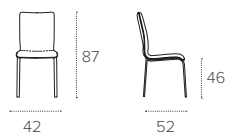

GLAMOUR NEW

SEDIA/CHAIR

COD. SE199

L 42 P 52 H 46 / 87 cm

FINITURE / FINISHES

STRUTTURA / FRAME

METALLO
Metal

0108
BIANCO
WHITE

COD. SE199

L 42 P 52 H 46 / 87 cm

FINITURE / FINISHES

STRUTTURA / FRAME

METALLO
Metal

0108
BIANCO
WHITE

0110
NERO
BLACK

0112
BRONZO
BRONZE