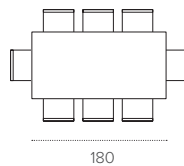

# GRECALE

TAVOLO ALLUNGABILE RETTANGOLARE / RECTANGULAR EXTENDABLE TABLE

COD. TA1C1

L 180 / 280 P 90 H 75 cm

75

180

90

280