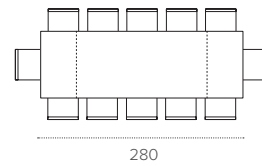

# GRECALE

TAVOLO ALLUNGABILE RETTANGOLARE / RECTANGULAR EXTENDABLE TABLE

COD. TA1C1

L 180 / 280 P 90 H 75 cm

75

180

90

280