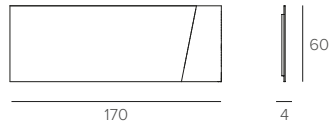

# ISIDE

SPECCHIERA / MIRROR

COD. SSC12

L 170 P 4 H 60 cm

Provisto di sistema  
di montaggio orizzontale o verticale  
Featuring both horizontal and vertical  
fixing system.