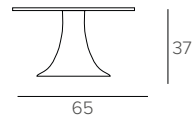

# LEAF

TAVOLINO DA SALOTTO/COFFEE TABLE

COD. TL534

L 110 P 65 H 37 cm