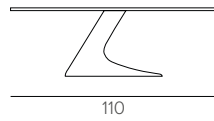

# LEAF

TAVOLINO DA SALOTTO/COFFEE TABLE

COD. TL534

L 110 P 65 H 37 cm