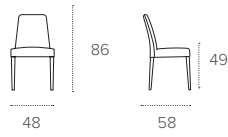

LUCERNA

SEDIA/CHAIR

COD. SE514

L 48 P 58 H 86 / 49 cm

FINITURE / FINISHES

STRUTTURA / FRAME

LEGNO LACCATO
Lacquered wood

1221
GRAFITE
GRAPHITE