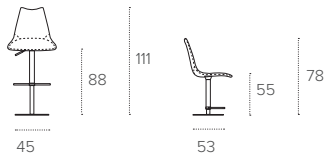

# MAIORCA

SGABELLO / STOOL

COD. SG190

L 45 P 53 H 55 / 78 - 88 / 111 cm

# MAIORCA PLUS

SGABELLO / STOOL

COD. SG197

L 46 P 54 H 68/100 cm