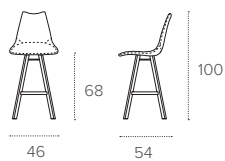

# MAIORCA PLUS

SGABELLO / STOOL

COD. SG197

L 46 P 54 H 68/100 cm