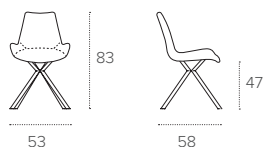

# MALAGA NEW

SEDIA/CHAIR

COD. SE1B0

L 53 P 58 H 83/47 cm