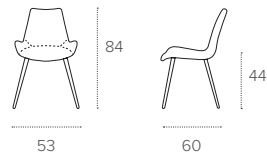

# MALAGA

SEDIA/CHAIR

COD. SE195

L 53 P 60 H 44 / 84 cm