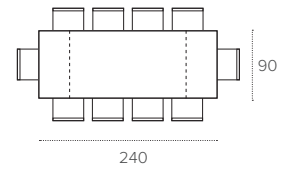

0122/2001
TRASPARENTE
TRANSPARENT

MARTE 160

TAVOLO ALLUNGABILE RETTANGOLARE / RECTANGULAR EXTENDABLE TABLE

COD. TA127

L 160/240 P 90 H 75 cm

FINITURE / FINISHES

STRUTTURA / FRAME

METALLO
Metal