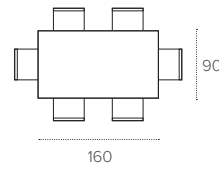

0122/2001
TRASPARENTE
TRANSPARENT

MARTE 160

TAVOLO ALLUNGABILE RETTANGOLARE / RECTANGULAR EXTENDABLE TABLE

COD. TA127

L 160/240 P 90 H 75 cm

FINITURE / FINISHES

STRUTTURA / FRAME

METALLO
Metal