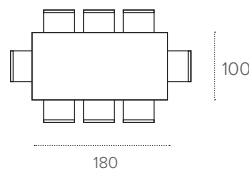

MARTE 180

TAVOLO ALLUNGABILE RETTANGOLARE / RECTANGULAR EXTENDABLE TABLE

COD. TA147

L 180 / 270 P 100 H 75 cm

FINITURE / FINISHES

STRUTTURA / FRAME

METALLO
Metal

0108
BIANCO
WHITE

0122/2001
TRASPARENTE
TRANSPARENT

MARTE 160

TAVOLO ALLUNGABILE RETTANGOLARE / RECTANGULAR EXTENDABLE TABLE

COD. TA127

L 160/240 P 90 H 75 cm

FINITURE / FINISHES

STRUTTURA / FRAME

METALLO
Metal