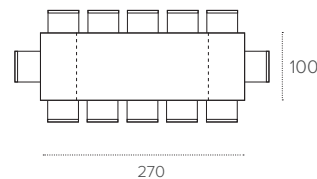

MARTE 180

TAVOLO ALLUNGABILE RETTANGOLARE / RECTANGULAR EXTENDABLE TABLE

COD. TA147

L 180 / 270 P 100 H 75 cm

FINITURE / FINISHES

STRUTTURA / FRAME

METALLO
Metal

0108
BIANCO
WHITE

0122/2001
TRASPARENTE
TRANSPARENT

MARTE 160

TAVOLO ALLUNGABILE RETTANGOLARE / RECTANGULAR EXTENDABLE TABLE

COD. TA127

L 160/240 P 90 H 75 cm

FINITURE / FINISHES

STRUTTURA / FRAME

METALLO
Metal