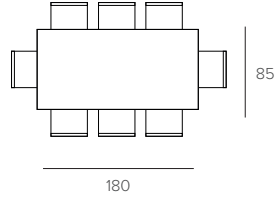

VETRO
glass

2108
EXTRA BIANCO
EXTRA WHITE

PIANO / TOP

LAMINATO
laminate

2180
BOTANIC LOTO
BOTANIC LOTO

2181
URBAN OLTREILMURO
URBAN OLTREILMURO

2183
OPTICAL HYPNO
OPTICAL HYPNO

MERCURY 180

TAVOLO FISSO RETTANGOLARE / RECTANGULAR NON-EXTENDABLE TABLE

COD. TP174

L 180 P 90 H 75 cm

FINITURE / FINISHES

STRUTTURA / FRAME

ALLUMINIO
Aluminium

0126
NERO CARBONE
CHARCOAL
BLACK

0127
GRIGIO NEBBIA
FOG GREY