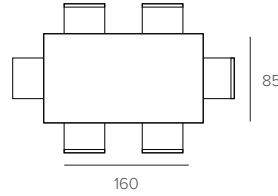

2180
BOTANICO LOTO
BOTANICO LOTO

2181
URBAN OLTREILMURO
URBAN OLTREILMURO

2183
OPTICAL HYPNO
OPTICAL HYPNO

MERCURY 160

TAVOLO FISSO RETTANGOLARE / RECTANGULAR NON-EXTENDABLE TABLE

COD. TP174

L 160 P 85 H 75 cm