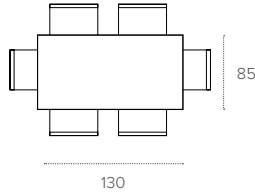

MERCURY 130

TAVOLO FISSO RETTANGOLARE / RECTANGULAR NON-EXTENDABLE TABLE

COD. TP173

L 130 P 85 H 75 cm

FINITURE / FINISHES

STRUTTURA / FRAME

ALLUMINIO
Aluminium

0126
NERO CARBONE
CHARCOAL
BLACK