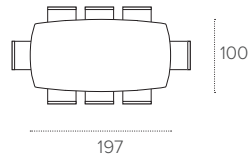

COD. TP1E0

L 197 P 100 H 75 cm

FINITURE / FINISHES

STRUTTURA / FRAME

METALLO
Metal

0108
BIANCO
WHITE

0112
BRONZO
BRONZE

0122
GRAFITE
GRAPHITE

TAVOLO FISSO BOTTICELLA / NON-EXTENDABLE BARREL SHAPED TABLE

COD. TP1E6

L 197 P 100 H 75 cm

FINITURE / FINISHES

STRUTTURA / FRAME

METALLO
Metal

0108
BIANCO
WHITE

0112
BRONZO
BRONZE