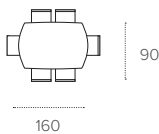

MINOSSE 180

TAVOLO FISSO RETTANGOLARE / NON-EXTENDINABLE RECTANGULAR TABLE

COD. TA1D3

L 180 P 90 H 75 cm

FINITURE / FINISHES

STRUTTURA / FRAME

METALLO
Metal

0108
BIANCO
WHITE

3816
ALABASTRO
ALABASTER

3818
ARABESCATO
ARABESQUE

3660
EMPERADOR
EMPERADOR

MINOSSE 160

TAVOLO ALLUNGABILE BOTTICELLA / EXTENDABLE BARREL SHAPED TABLE

COD. TA1D3

L 160/240 P 90 H 75 cm

FINITURE / FINISHES