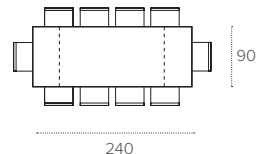

MINOSSE 160

TAVOLO ALLUNGABILE RETTANGOLARE / EXTENDABLE RECTANGULAR TABLE

COD. TA1E5

L 160/240 P 90 H 75 cm

FINITURE / FINISHES

STRUTTURA / FRAME

METALLO
Metal

0108
BIANCO
WHITE

0112
BRONZO
BRONZE

0122
GRAFITE
GRAPHITE

0139
TERRA
EARTH

0640
SPAZZOLATO
ARGENTO
SILVER
BRUSHED

0176
ORO ROSA
PINK GOLD

PIANO / TOP

GRES OPACO
Matt stoneware

3822
FIORDIBOSCO
FIORDIBOSCO

3825
SABBIA
SAND

3808
CALACATTA
CALACATTA

PIANO / TOP

GRES LUCIDO
Glossy stoneware

3828
CARRARA
CARRARA

3816
ALABASTRO
ALABASTER

3818
ARABESCATO
ARABESQUE

3660
EMPERADOR
EMPERADOR