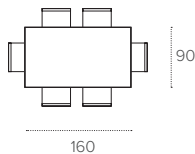

3816
ALABASTRO
ALABASTER

3818
ARABESCATO
ARABESQUE

3660
EMPERADOR
EMPERADOR

PIANO / TOP

VETRO
Glass

2108
EXTRA BIANCO
EXTRA WHITE

MINOSSE 160

TAVOLO ALLUNGABILE RETTANGOLARE / EXTENDABLE RECTANGULAR TABLE

COD. TA1E5

L 160/240 P 90 H 75 cm

FINITURE / FINISHES

STRUTTURA / FRAME

METALLO
Metal

0108
BIANCO
WHITE

0112
BRONZO
BRONZE

0122
GRAFITE
GRAPHITE