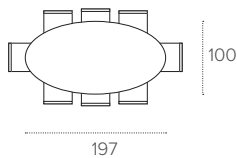

PIANO / TOP

GRES LUCIDO
Glossy stoneware

3828
CARRARA
CARRARA

3816
ALABASTRO
ALABASTER

3818
ARABESCATO
ARABESQUE

3660
EMPERADOR
EMPERADOR

MINOSSE 200

TAVOLO FISSO OVALE / NON-EXTENDABLE OVAL TABLE

COD. TP1E0

L 197 P 100 H 75 cm

FINITURE / FINISHES

STRUTTURA / FRAME

METALLO
Metal

0108
BIANCO
WHITE

0112
BRONZO
BRONZE

0122
GRAFITE
GRAPHITE