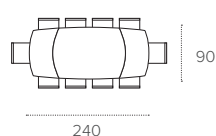

3816
ALABASTRO
ALABASTER

3818
ARABESCATO
ARABESQUE

3660
EMPERADOR
EMPERADOR

MINOSSE 160

TAVOLO ALLUNGABILE BOTTICELLA / EXTENDABLE BARREL SHAPED TABLE

COD. TA1D3

L 160/240 P 90 H 75 cm

FINITURE / FINISHES