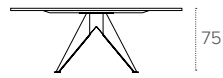

TAVOLO FISSO BOTTICELLA / NON-EXTENDABLE BARREL SHAPED TABLE

COD. TP1E6

L 197 P 100 H 75 cm

FINITURE / FINISHES

STRUTTURA / FRAME

METALLO
Metal

0108
BIANCO
WHITE

0112
BRONZO
BRONZE