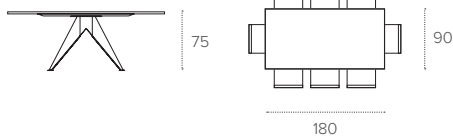

MINOSSE 180

TAVOLO FISSO RETTANGOLARE / NON-EXTENDINABLE RECTANGULAR TABLE

COD. TA1D3

L 180 P 90 H 75 cm

FINITURE / FINISHES

STRUTTURA / FRAME

METALLO
Metal

0108
BIANCO
WHITE