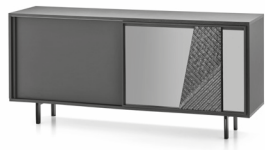

MODUS NEW

MADIA / SIDEBBOARD

COD. MA110

L 192 P 54 H 73/80/85cm

73/80/85

73/80/85

20/25

KIT PIEDINI H 20 CM
FEET H 20 CM

BASAMENTO CENTRALE H 2,5 CM /
CENTRAL BASE H 2,5 CM

FINITURE / FINISHES

PIEDINI H 20
FEET H 20

METALLO
Metal

0112
BRONZO
BRONZE

0123
FERRO
IRON

0139
TERRA
EARTH

0176
ORO ROSA
PINK GOLD

BASAMENTO
CENTRALE H 2,5 CM
CENTRAL BASE
H 2,5 CM

LAMINATO SPAZZOLATO
Brushed laminate

1L46
ARGILLA
CLAY

1L62
VULCANO
VOLCANO

STRUTTURA
FRAME

LAMINATO SPAZZOLATO
Brushed laminate

1L46
ARGILLA
CLAY

1L62
VULCANO
VOLCANO