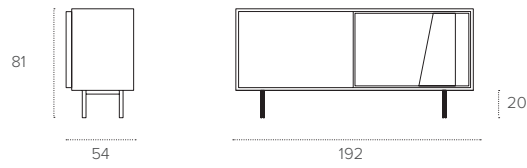

MODUS

MADIA / SIDEBBOARD

COD. MA108

L 192 P 54 H 81/20 cm

FINITURE / FINISHES

STRUTTURA E ANTE /
FRAME AND DOORS

LAMINATO
Laminate

1724
CASTORO
BEAVER

1727
RUSTICO
COUNTRY

1728
RUSTICO BIANCO
WHITE COUNTRY

ANTA SCORREVOLE /
SLIDING DOOR

METALLO
Metal

0123
FERRO VINTAGE
VINTAGE IRON

0509
MARRONE VINTAGE
VINTAGE BROWN

BASAMENTO
CENTRALE H 2,5
CM / CENTRAL BASE
H 2,5 CM

0139
TERRA
EARTH

0176
ORO ROSA
PINK GOLD

PIEDINI H 20 CM /
FEET H 20 CM

MODUS

MADIA / SIDEBBOARD

COD. MA108

L 192 P 54 H 81/20 cm

FINITURE / FINISHES