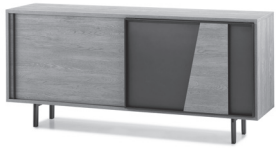

MODUS

MADIA / SIDEBBOARD

COD. MA108

L 192 P 54 H 81/20 cm

FINITURE / FINISHES

STRUTTURA E ANTE /
FRAME AND DOORS

LAMINATO
Laminate

1724
CASTORO
BEAVER

1727
RUSTICO
COUNTRY

1728
RUSTICO BIANCO
WHITE COUNTRY

ANTA SCORREVOLE /
SLIDING DOOR

METALLO
Metal

0123
FERRO VINTAGE
VINTAGE IRON

0509
MARRONE VINTAGE
VINTAGE BROWN

BASAMENTO
CENTRALE H 2,5
CM / CENTRAL BASE
H 2,5 CM

LAMINATO SPAZZOLATO
Brushed laminate

1L62
VULCANO
VULCANO

1L46
ARGILLA
CLAY

BASAMENTO CENTRALE H 2,5 CM /
CENTRAL BASE H 2,5 CM

PIEDINI H 20 CM /
FEET H 20 CM

METALLO
Metal

0112
BRONZO
BRONZE

0123
FERRO VINTAGE
VINTAGE IRON