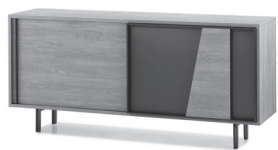

MODUS

MADIA / SIDEBBOARD

COD. MA108

L 192 P 54 H 81/20 cm

FINITURE / FINISHES

STRUTTURA E ANTE /
FRAME AND DOORS

LAMINATO
Laminate

1724
CASTORO
BEAVER

1727
RUSTICO
COUNTRY

1728
RUSTICO BIANCO
WHITE COUNTRY

ANTA SCORREVOLE /
SLIDING DOOR

METALLO
Metal

0123
FERRO VINTAGE
VINTAGE IRON

0509
MARRONE VINTAGE
VINTAGE BROWN

BASAMENTO
CENTRALE H 2,5
CM / CENTRAL BASE
H 2,5 CM

0139
TERRA
EARTH

0176
ORO ROSA
PINK GOLD

PIEDINI H 20 CM /
FEET H 20 CM

MODUS

MADIA / SIDEBBOARD

COD. MA108

L 192 P 54 H 81/20 cm

FINITURE / FINISHES

PIANO OPTIONAL /
TOP OPZIONALE

METALLO
Metal

0123
FERRO VINTAGE
VINTAGE IRON

01
FERRO RETE
MESH IRON

02
FERRO ROSONE
ROSE IRON

PIANO OPTIONAL /
TOP OPZIONALE

METALLO
Metal

0509
MARRONE VINTAGE
VINTAGE BROWN