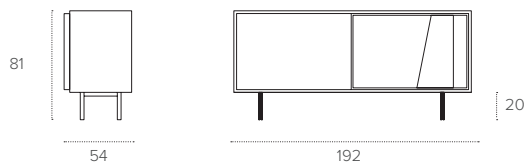

0139
TERRA
EARTH

0176
ORO ROSA
PINK GOLD

PIEDINI H 20 CM /
FEET H 20 CM

MODUS

MADIA / SIDEBBOARD

COD. MA108

L 192 P 54 H 81/20 cm

FINITURE / FINISHES