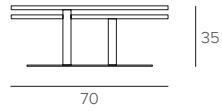

ORBITAL

TAVOLINO DA SALOTTO/COFFEE TABLE

COD. TL173

L 70 P 122 - 70 H 35 cm

FINITURE / FINISHES

STRUTTURA / FRAME

METALLO
Metal

0108
BIANCO
WHITE