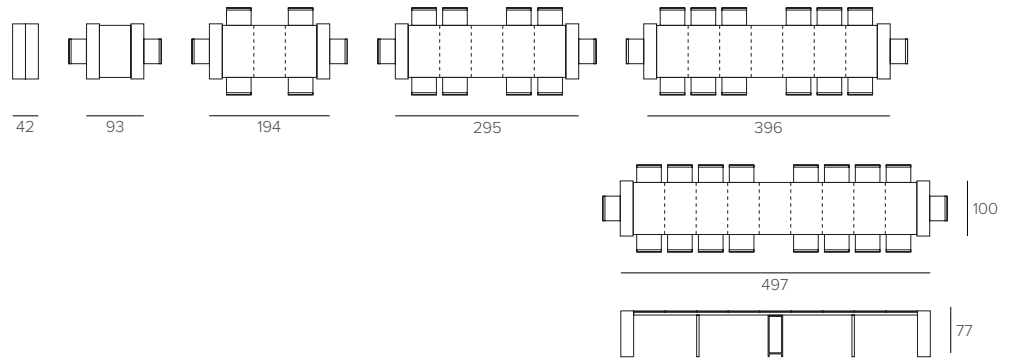

# PANDORA 5 M

CONSOLLE ALLUNGABILE / EXTENDABLE CONSOLE

COD. C0507

L 100 P 42|93|143|194|244|295|345|396|446|497 H 77 cm