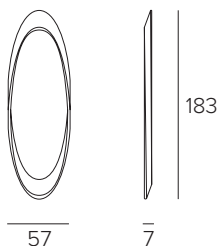

PLEASURE

SPECCHIERA / MIRROR

COD. SS400

L 183 P 7 H 57 cm

FINITURE / FINISHES

STRUTTURA / FRAME

POLIURETANO
Polyurethan

8208
BIANCO
WHITE