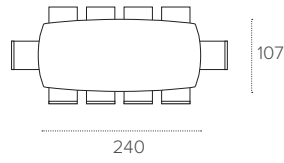

# PRIAMO 240

TAVOLO FISSO BOTTICELLA / NON-EXTENDABLE BARREL SHAPED TABLE

COD. TP1E9

L 240 P 107 H 75 cm