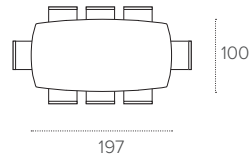

# PRIAMO 200

TAVOLO FISSO BOTTICELLA / NON-EXTENDABLE BARREL SHAPED TABLE

COD. TP170

L 197 P 100 H 75 cm