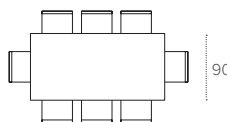

# PRIAMO 160

TAVOLO ALLUNGABILE RETTANGOLARE / EXTENDABLE RECTANGULAR TABLE

COD. TA1B1

L 160/240 P 90 H 75 cm

75

90

160

90