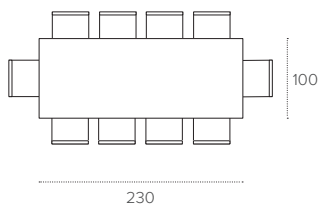

# PRIAMO 230

TAVOLO FISSO RETTANGOLARE / NON EXTENDABLE RECTANGULAR TABLE

COD. TP165

L 230 P 100 H 75 cm