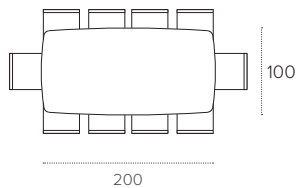

# PRIAMO 200

TAVOLO FISSO BOTTICELLA / NON-EXTENDABLE BARREL SHAPED TABLE

COD. TP158

L 200 P 100 H 75 cm