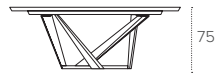

# PRIAMO 240

TAVOLO FISSO BOTTICELLA / NON-EXTENDABLE BARREL SHAPED TABLE

COD. TP162

L 240 P 120 H 75 cm