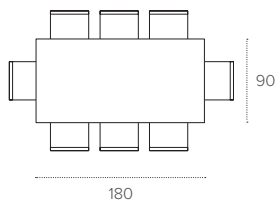

# PRIAMO 180

TAVOLO FISSO RETTANGOLARE / NON EXTENDABLE RECTANGULAR TABLE

COD. TP1A1

L 180 P 90 H 75 cm