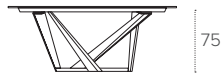

# PRIAMO 240

TAVOLO FISSO BOTTICELLA / NON-EXTENDABLE BARREL SHAPED TABLE

COD. TP1E9

L 240 P 107 H 75 cm