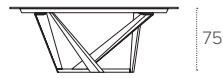

# PRIAMO 200

TAVOLO FISSO BOTTICELLA / NON-EXTENDABLE BARREL SHAPED TABLE

COD. TP170

L 197 P 100 H 75 cm