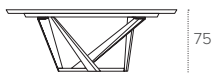

# PRIAMO 200

TAVOLO FISSO BOTTICELLA / NON-EXTENDABLE BARREL SHAPED TABLE

COD. TP158

L 200 P 100 H 75 cm