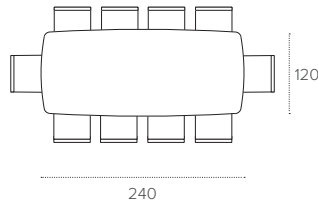

# PRIAMO 240

TAVOLO FISSO BOTTICELLA / NON-EXTENDABLE BARREL SHAPED TABLE

COD. TP162

L 240 P 120 H 75 cm