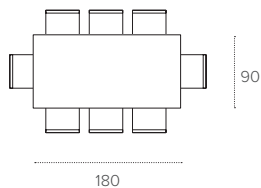

# PRIAMO 180

TAVOLO ALLUNGABILE RETTANGOLARE / EXTENDABLE RECTANGULAR TABLE

COD. TA1A1

L 180 / 270 P 90 H 75 cm