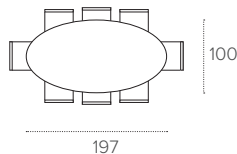

# PRIAMO 200

TAVOLO FISSO OVALE / NON-EXTENDABLE OVAL TABLE

COD. TP1F2

L 197 P 100 H 75 cm