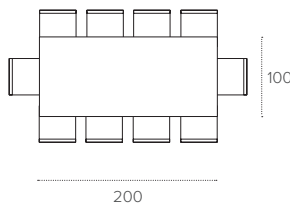

# PRIAMO 200

TAVOLO FISSO RETTANGOLARE / NON EXTENDABLE RECTANGULAR TABLE

COD. TP157

L 200 P 100 H 75 cm