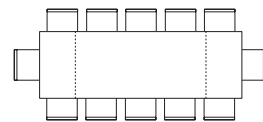

# PRIAMO 160

TAVOLO ALLUNGABILE RETTANGOLARE / EXTENDABLE RECTANGULAR TABLE

COD. TA1B1

L 160/240 P 90 H 75 cm

75

90

160

90