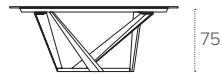

# PRIAMO 240

TAVOLO FISSO OVALE / NON-EXTENDABLE OVAL TABLE

COD. TP1E8

L 240 P 107 H 75 cm