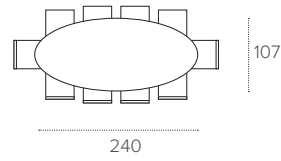

# PRIAMO 240

TAVOLO FISSO OVALE / NON-EXTENDABLE OVAL TABLE

COD. TP1E8

L 240 P 107 H 75 cm