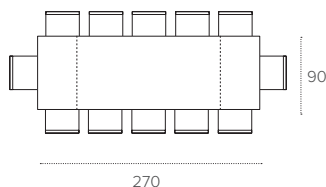

# PRIAMO 180

TAVOLO ALLUNGABILE RETTANGOLARE / EXTENDABLE RECTANGULAR TABLE

COD. TA1A1

L 180 / 270 P 90 H 75 cm